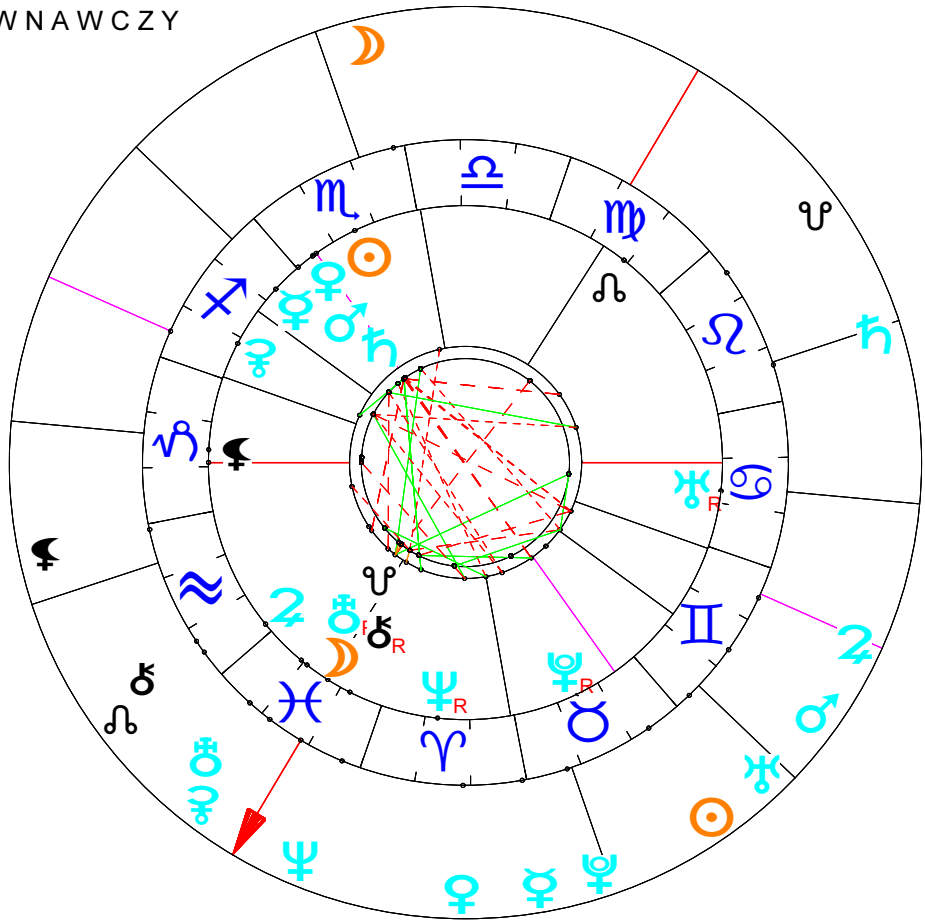

HOROSKOP PORÓWNAWCZY

Maria Skłodowsk-Curie
 07.11.1867 12:00
 Warszawa
 &
 Pierre Curie
 15.05.1859 02:00
 PARIS

A - Maria Skłodowsk-Curie

☉ 14° 35' 33" ♉
 ☽ 16° 41' 28" ♋
 ☿ 06° 38' 33" ♋
 ♀ 25° 35' 42" ♋
 ♂ 29° 37' 42" ♌
 ♁ 21° 29' 34" ♌
 ♃ 28° 00' 20" ♌
 ♄ 25° 16' 37" ♌
 ♅ 12° 43' 42" ♌ R
 ♆ 12° 50' 46" ♌ R
 ♇ 15° 07' 16" ♌ R
 ♈ 09° 19' 36" ♌ R
 Asc 19° 04' 20" ♈

B - Pierre Curie

☉ 23° 41' 20" ♋
 ☽ 01° 59' 48" ♋
 ☿ 29° 12' 11" ♋
 ♀ 18° 39' 09" ♋
 ♂ 13° 39' 38" ♋
 ♁ 11° 44' 13" ♋
 ♃ 24° 17' 22" ♋
 ♄ 06° 40' 27" ♋
 ♅ 02° 56' 01" ♋
 ♆ 26° 35' 30" ♋
 ♇ 07° 26' 19" ♋
 ♈ 07° 10' 23" ♋
 Asc 18° 23' 41" ♋