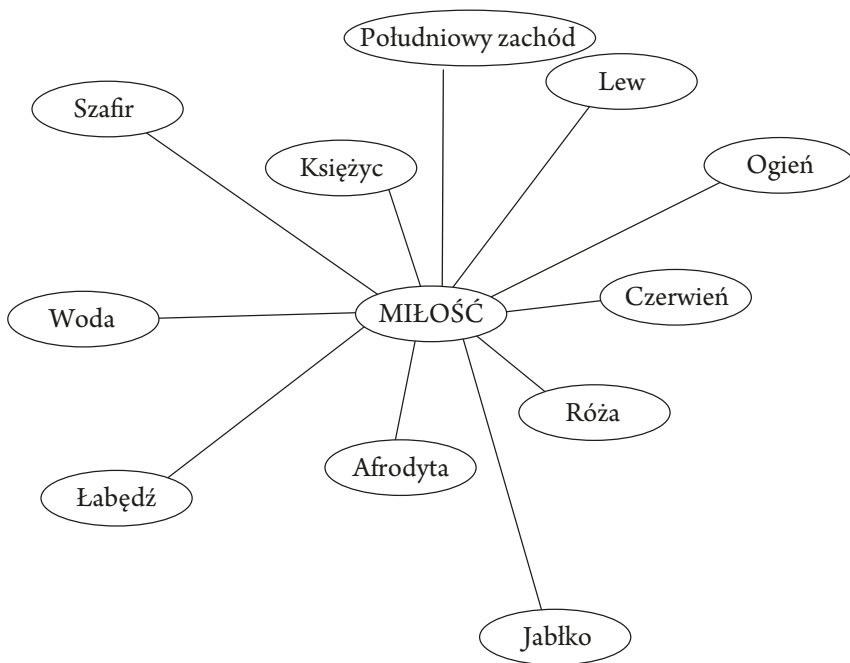

Rysunek 1: Intencja „miłości” wraz z wybranymi korespondencjami